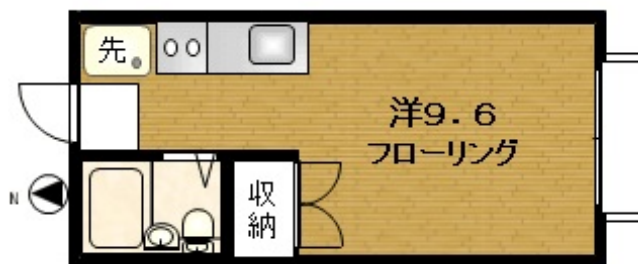

貸アパート

落合南長崎駅

エステートかつらぎ

間取り
ワンルーム

専有面積
23.18㎡

築年月
1991年03月

チェックポイント！

駐輪場有,主要採光面：南向き,2面採光,角部屋,最上階,閑静な住宅街,シャワー,トイレ,洗面台,ガスコンロ可,収納スペース,室内洗濯機置場,給湯,都市ガス,エアコン,B S端子

物件種目	貸アパート
最寄駅	落合南長崎
間取タイプ	ワンルーム
賃貸条件	賃料 58,000円 礼金 1ヶ月 敷金 1ヶ月 保証金 なし

物件所在地	東京都新宿区西落合1丁目		
交通	都営大江戸線 落合南長崎 徒歩6分		
建物	建物名	エステートかつらぎ	
	構造・規模	木造 2階建/2階部分	
	使用部分積	23.18㎡	
	間取内訳	洋 9.6	
築年月	1991年03月	契約期間	2年
管理費等	なし 共益費2,000円/月 雑費なし		
駐車場			
現況	空家	入居日	即時
設備	シャワー,トイレ,洗面台,ガスコンロ可,収納スペース,室内洗濯機置場,給湯,都市ガス,エアコン,B S端子		
保険等	要 2年17,000円		
備考	敷地内駐輪場!!室内洗濯機置場!南向き! 利用駅1:西武新宿線 新井薬師前 徒歩13分 利用駅2:西武池袋・豊島線 東長崎 徒歩13分		